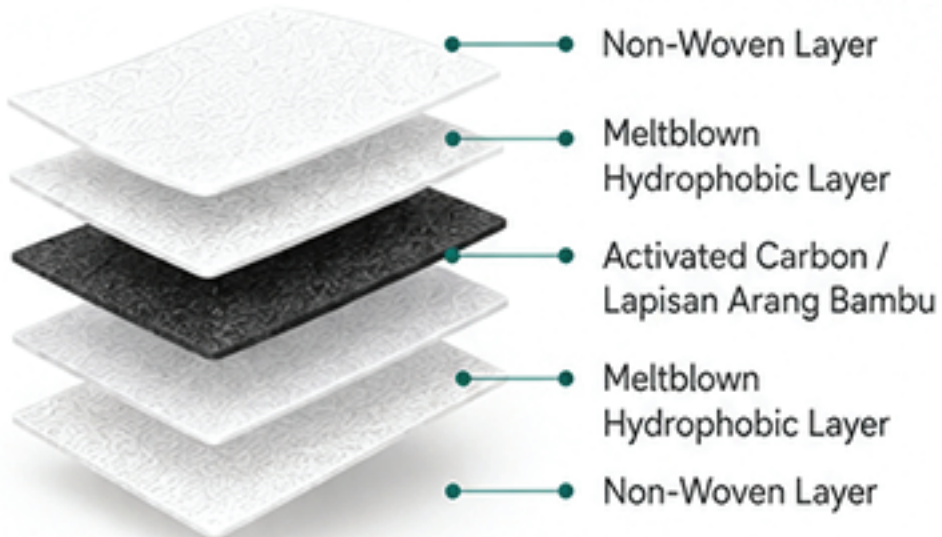

MGI MELTBLOWN HEALTH MASK INSERT

Insert Masker dengan 5 Lapisan

Membantu menyaring partikel,
droplet, dan polusi udara

5 LAPISAN

- Non-woven Layer
- Melt blown Layer
- Activated Carbon Layer
- Melt blown Layer
- Non-woven Layer

5 Lapisan

Ganti setiap
72 Jam

Praktis &
Higienis

Untuk penggunaan optimal, cuci tangan sebelum memegang insert.

MGI MELTBLOWN HEALTH MASK INSERT

Insert Masker 5 Lapis untuk Perlindungan Tambahan

Insert tambahan yang diselipkan di dalam masker untuk membantu menyaring droplet, debu, dan partikel udara berbahaya.

Disarankan diganti setiap 72 jam dan cuci tangan sebelum memegang insert.

KONSTRUKSI 5 LAPIS

MANFAAT

Membantu menyaring droplet & partikel udara

Membantu menahan debu, bakteri, dan unsur berbahaya

Nyaman digunakan di dalam masker